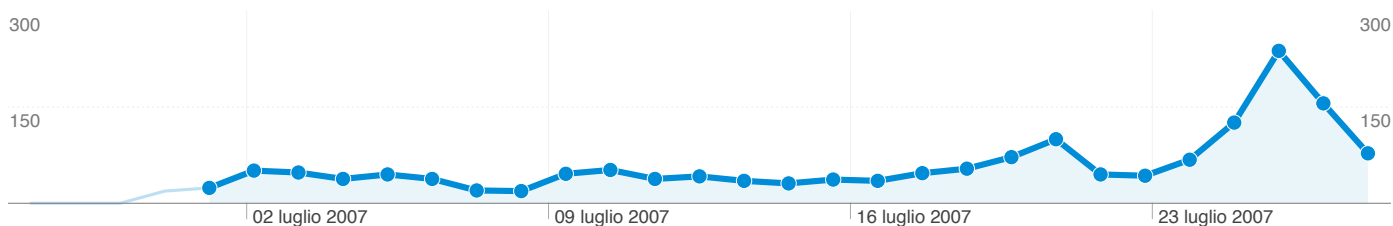

Utilizzo del sito

1.626 Visite

4.988 Pagine visualizzate

3,07 Pagine/Visita

00:20:37 Tempo medio sul sito

61,25% Frequenza di rimbalzo

32,41% % visite nuove

Sezioni del sito

Nuovi e di ritorno: Returning Visitor

Visite
1.098

595 utenti hanno visitato questo sito

 **1.626** Visite

 **595** Visitatori unici assoluti

 **4.988** Pagine visualizzate

 **3,07** Media pagine visualizzate

Tutte le sorgenti di traffico hanno generato complessivamente 1.626 visite

42,80% Traffico diretto

14,88% Siti di provenienza

42,31% Motori di ricerca

- **Traffico diretto**
696 (42,80%)
- **Motori di ricerca**
688 (42,31%)
- **Siti di provenienza**
242 (14,88%)

1 - 10 di 171

Nuovi e di ritorno:

Returning Visitor

01/lug/07 - 27/lug/07

Questo tipo di visitatore ha effettuato 1.098 visite

Uso del sito

1.098 Visite

% del totale del sito: **67,53%**