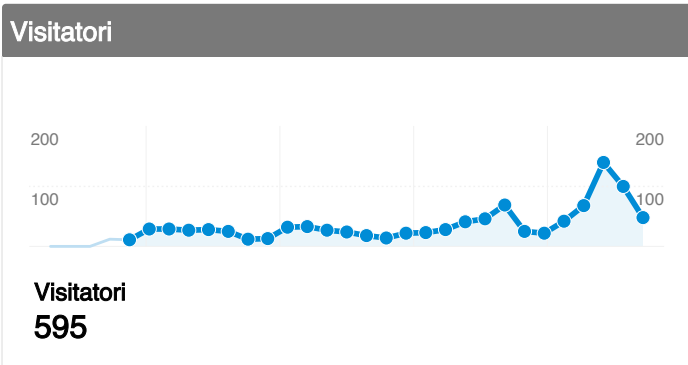

Utilizzo del sito

1.626 Visite

4.988 Pagine visualizzate

3,07 Pagine/Visita

00:20:37 Tempo medio sul sito

61,25% Frequenza di rimbalzo

32,41% % visite nuove

Sezioni del sito

Pagine	Pagine visualizzate	% pagine visualizzate
/	2.873	57,60%
/index.html	523	10,49%
/foto/foto.html	289	5,79%
/page9/page9.html	203	4,07%
/didattica/didattica.html	137	2,75%

Parole chiave

Parola chiave	Visite	% visite
antonio nicita	321	46,66%
nicita	114	16,57%
nicita blog	89	12,94%
nicita antonio	48	6,98%
antonioncita	15	2,18%

Nuovi e di ritorno: Returning Visitor

Visite
1.098

595 utenti hanno visitato questo sito

 **1.626** Visite

 **595** Visitatori unici assoluti

 **4.988** Pagine visualizzate

 **3,07** Media pagine visualizzate

1 - 10 di 171

Nuovi e di ritorno:

Returning Visitor

01/lug/07 - 27/lug/07

Questo tipo di visitatore ha effettuato 1.098 visite

Uso del sito

1.098 Visite

% del totale del sito: **67,53%**