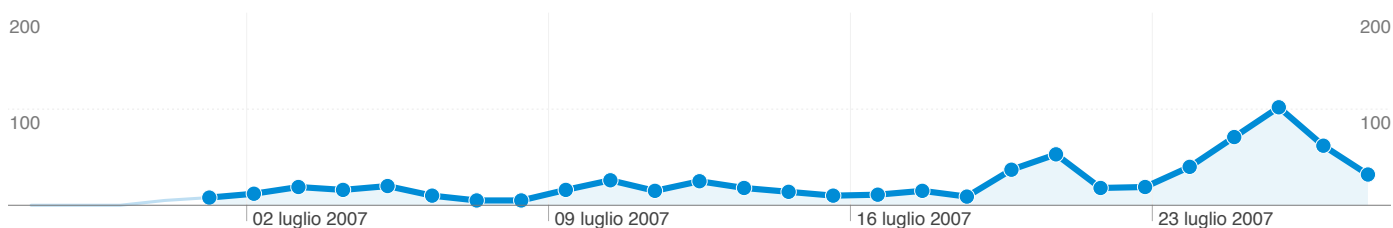

Parole chiave	Visite	% visite
antonio nicita	321	46,66%
nicita	114	16,57%
nicita blog	89	12,94%
nicita antonio	48	6,98%
antonionicita	15	2,18%

1.626 visite provenienti da 22 Paesi/zone

Uso del sito

Paese/zona	Visite	Pagine/Visita	Tempo medio sul sito	% visite nuove	Frequenza di rimbalzo
Italy	1.464	2,75	00:15:20	31,42%	63,52%
United States	89	7,85	01:07:48	20,22%	23,60%
United Kingdom	20	2,15	00:04:20	45,00%	65,00%
Germany	9	2,89	00:02:48	100,00%	77,78%
Japan	6	3,17	00:07:35	83,33%	33,33%
Luxembourg	6	1,00	00:00:00	16,67%	100,00%
Belgium	5	2,00	00:00:32	100,00%	60,00%
Spain	4	1,75	00:03:34	75,00%	25,00%
China	3	2,33	00:05:42	66,67%	0,00%
Sweden	3	5,67	00:07:02	33,33%	33,33%

1 - 10 di 22

Complessivamente, le pagine di questo sito sono state visualizzate 4.988 volte

 **4.988** Pagine visualizzate

 **2.568** Visualizzazioni uniche

 **61,25%** Frequenza di rimbalzo

Sezioni principali

Pagine	Pagine visualizzate	% pagine visualizzate
/	2.873	57,60%
/index.html	523	10,49%
/foto/foto.html	289	5,79%
/page9/page9.html	203	4,07%
/didattica/didattica.html	137	2,75%

La ricerca ha generato un totale di 688 visite provenienti da 60 parole chiave