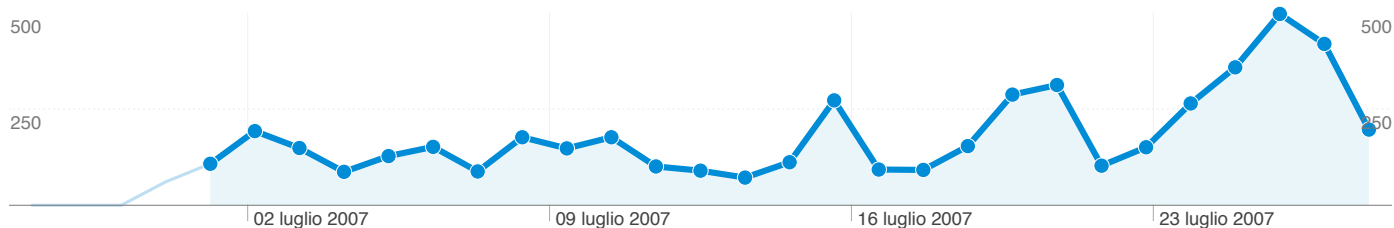

Parole chiave	Visite	% visite
antonio nicita	321	46,66%
nicita	114	16,57%
nicita blog	89	12,94%
nicita antonio	48	6,98%
antonionicita	15	2,18%

1.626 visite provenienti da 22 Paesi/zone

Uso del sito

Paese/zona	Visite	Pagine/Visita	Tempo medio sul sito	% visite nuove	Frequenza di rimbalzo
Italy	1.464	2,75	00:15:20	31,42%	63,52%
United States	89	7,85	01:07:48	20,22%	23,60%
United Kingdom	20	2,15	00:04:20	45,00%	65,00%
Germany	9	2,89	00:02:48	100,00%	77,78%
Japan	6	3,17	00:07:35	83,33%	33,33%
Luxembourg	6	1,00	00:00:00	16,67%	100,00%
Belgium	5	2,00	00:00:32	100,00%	60,00%
Spain	4	1,75	00:03:34	75,00%	25,00%
China	3	2,33	00:05:42	66,67%	0,00%
Sweden	3	5,67	00:07:02	33,33%	33,33%

1 - 10 di 22

Complessivamente, le pagine di questo sito sono state visualizzate 4.988 volte

 **4.988** Pagine visualizzate

 **2.568** Visualizzazioni uniche

 **61,25%** Frequenza di rimbalzo

Sezioni principali