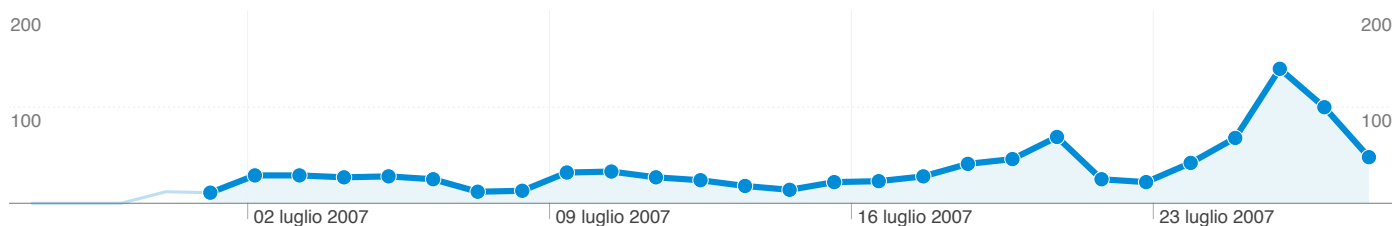

Utilizzo del sito

1.626 Visite

4.988 Pagine visualizzate

3,07 Pagine/Visita

00:20:37 Tempo medio sul sito

61,25% Frequenza di rimbalzo

32,41% % visite nuove

Sezioni del sito

Pagine	Pagine visualizzate	% pagine visualizzate
/	2.873	57,60%
/index.html	523	10,49%
/foto/foto.html	289	5,79%
/page9/page9.html	203	4,07%
/didattica/didattica.html	137	2,75%

Parole chiave

Parola chiave	Visite	% visite
antonio nicita	321	46,66%
nicita	114	16,57%
nicita blog	89	12,94%
nicita antonio	48	6,98%
antonioncita	15	2,18%

Nuovi e di ritorno: Returning Visitor

Visite
1.098

595 utenti hanno visitato questo sito

 **1.626** Visite

 **595** Visitatori unici assoluti

 **4.988** Pagine visualizzate

 **3,07** Media pagine visualizzate

1 - 10 di 171

Nuovi e di ritorno:

Returning Visitor

01/lug/07 - 27/lug/07

Questo tipo di visitatore ha effettuato 1.098 visite

Uso del sito

1.098 Visite

% del totale del sito: **67,53%**