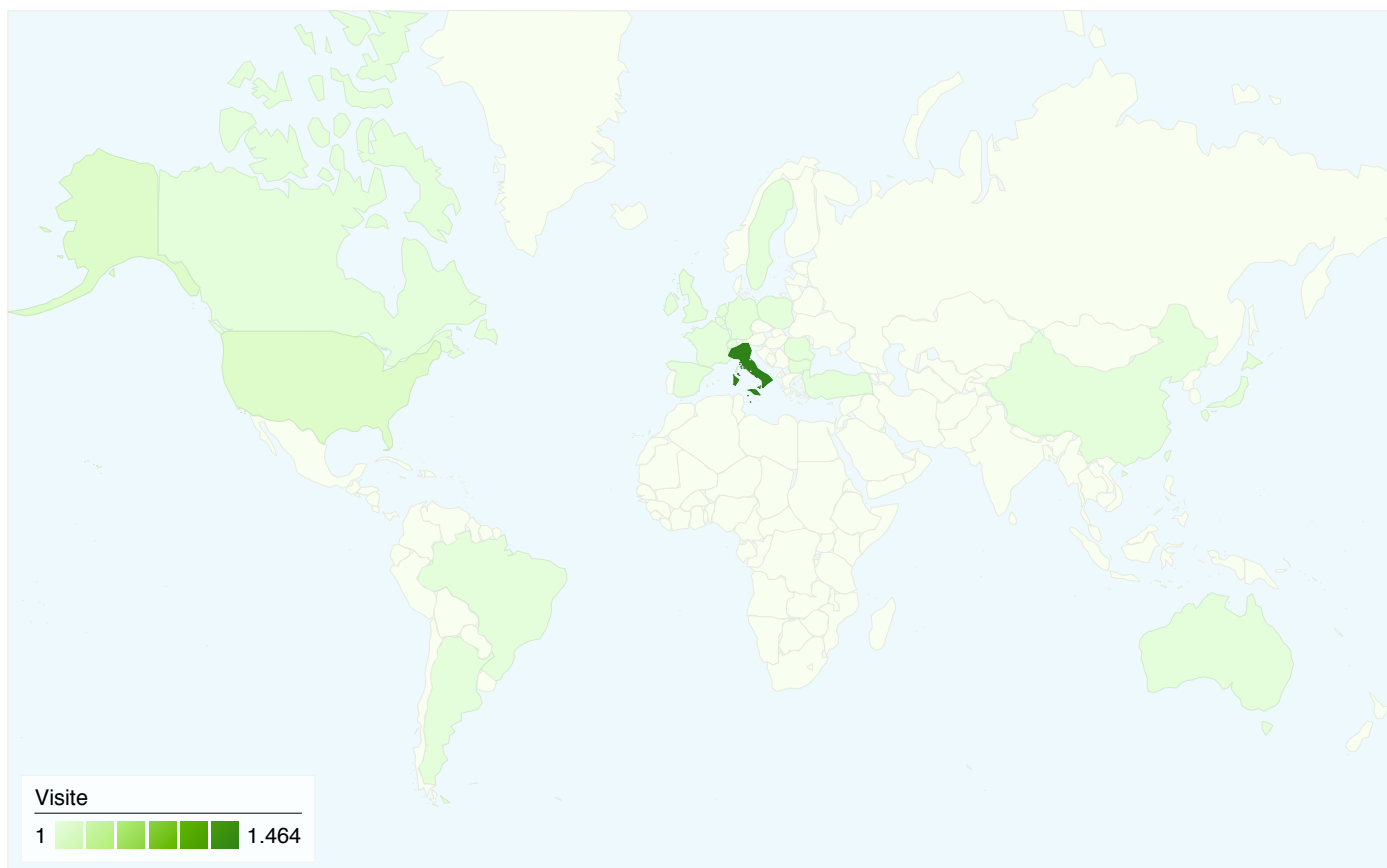

Nuovi e di ritorno: Returning Visitor

Visite
1.098

595 utenti hanno visitato questo sito

 **1.626** Visite

 **595** Visitatori unici assoluti

 **4.988** Pagine visualizzate

 **3,07** Media pagine visualizzate

Tutte le sorgenti di traffico hanno generato complessivamente 1.626 visite

42,80% Traffico diretto

14,88% Siti di provenienza

42,31% Motori di ricerca

- **Traffico diretto**
696 (42,80%)
- **Motori di ricerca**
688 (42,31%)
- **Siti di provenienza**
242 (14,88%)

Parole chiave	Visite	% visite
antonio nicita	321	46,66%
nicita	114	16,57%
nicita blog	89	12,94%
nicita antonio	48	6,98%
antonionicita	15	2,18%

1.626 visite provenienti da 22 Paesi/zone

Uso del sito

Paese/zona	Visite	Pagine/Visita	Tempo medio sul sito	% visite nuove	Frequenza di rimbalzo
Italy	1.464	2,75	00:15:20	31,42%	63,52%
United States	89	7,85	01:07:48	20,22%	23,60%
United Kingdom	20	2,15	00:04:20	45,00%	65,00%
Germany	9	2,89	00:02:48	100,00%	77,78%
Japan	6	3,17	00:07:35	83,33%	33,33%
Luxembourg	6	1,00	00:00:00	16,67%	100,00%
Belgium	5	2,00	00:00:32	100,00%	60,00%
Spain	4	1,75	00:03:34	75,00%	25,00%
China	3	2,33	00:05:42	66,67%	0,00%
Sweden	3	5,67	00:07:02	33,33%	33,33%