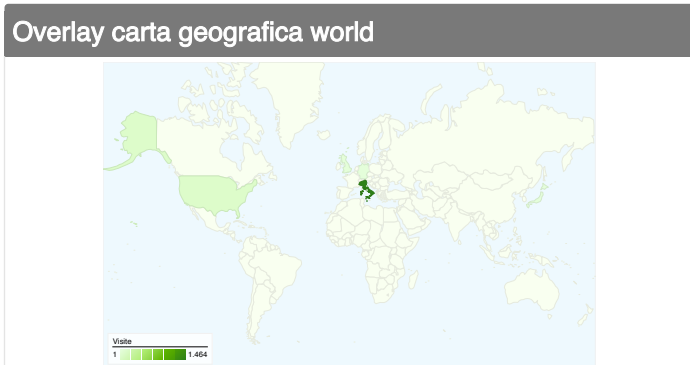

Utilizzo del sito

1.626 Visite

4.988 Pagine visualizzate

3,07 Pagine/Visita

00:20:37 Tempo medio sul sito

61,25% Frequenza di rimbalzo

32,41% % visite nuove

Sezioni del sito

Ubicazione rete

Ubicazione rete	Visite	% visite
telecom italia s.p.a. tin easy	256	15,74%
provider local registry	189	11,62%
telecom italia net	122	7,50%
tiscali italia spa	110	6,77%
universita degli studi di siena	101	6,21%

Tutte le sorgenti di traffico hanno generato complessivamente 1.626 visite

42,80% Traffico diretto

14,88% Siti di provenienza

42,31% Motori di ricerca

- **Traffico diretto**
696 (42,80%)
- **Motori di ricerca**
688 (42,31%)
- **Siti di provenienza**
242 (14,88%)