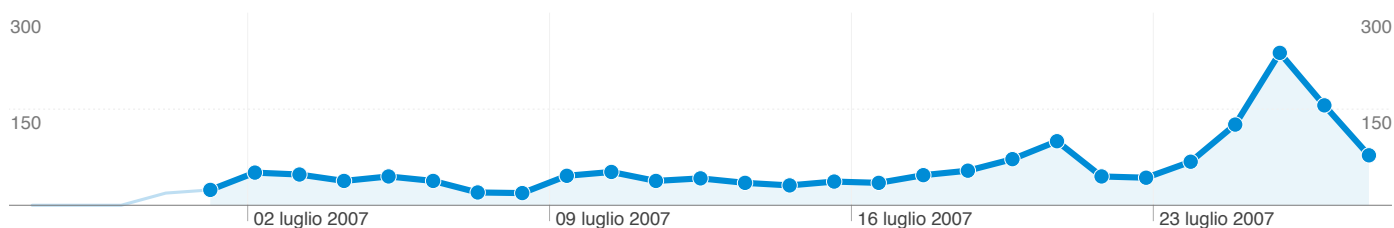

1.626 visite provenienti da 171 Ubicazioni nella rete

Uso del sito

Ubicazione rete	Visite	Pagine/Visita	Tempo medio sul sito	% visite nuove	Frequenza di rimbalzo
telecom italia s.p.a. tin easy lite	256	2,04	00:08:36	40,23%	60,55%
provider local registry	189	5,47	00:51:48	8,47%	50,79%
telecom italia net	122	1,70	00:08:16	19,67%	71,31%
tiscali italia spa	110	2,43	00:08:45	13,64%	71,82%
universita degli studi di siena	101	2,56	00:13:39	21,78%	66,34%
iunet	86	1,87	00:09:51	18,60%	68,60%
telecom italia s.p.a.	79	1,57	00:04:30	15,19%	77,22%
yale university	66	9,64	01:21:04	0,00%	15,15%
tele2 italy s.a	53	2,00	00:03:03	83,02%	71,70%
infrastructure for fastweb s main location	51	2,02	00:06:21	41,18%	76,47%

1 - 10 di 171