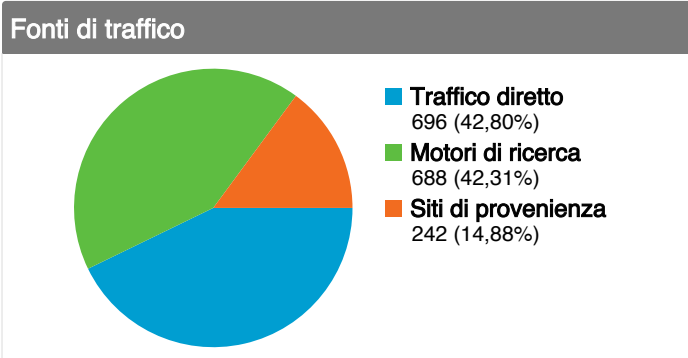

Utilizzo del sito

1.626 Visite

4.988 Pagine visualizzate

3,07 Pagine/Visita

00:20:37 Tempo medio sul sito

61,25% Frequenza di rimbalzo

32,41% % visite nuove

Sezioni del sito

Pagine	Pagine visualizzate	% pagine visualizzate
/	2.873	57,60%
/index.html	523	10,49%
/foto/foto.html	289	5,79%
/page9/page9.html	203	4,07%
/didattica/didattica.html	137	2,75%

Parole chiave

Parola chiave	Visite	% visite
antonio nicita	321	46,66%
nicita	114	16,57%
nicita blog	89	12,94%
nicita antonio	48	6,98%
antonioncita	15	2,18%

Tutte le sorgenti di traffico hanno generato complessivamente 1.626 visite

42,80% Traffico diretto

14,88% Siti di provenienza

42,31% Motori di ricerca

- **Traffico diretto**
696 (42,80%)
- **Motori di ricerca**
688 (42,31%)
- **Siti di provenienza**
242 (14,88%)