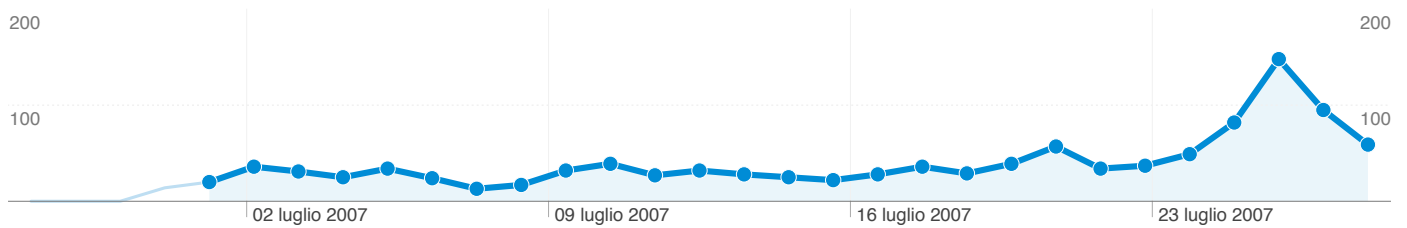

Usò del sito

Parola chiave	Visite	Pagine/Visita	Tempo medio sul sito	% visite nuove	Frequenza di rimbalzo
Visite 688 % del totale del sito: 42,31%	Pagine/Visita 3,70 Media sito: 3,07 (20,68%)	Tempo medio sul sito 00:25:54 Media sito: 00:20:37 (25,60%)	% visite nuove 24,85% Media sito: 32,41% (-23,31%)	Frequenza di rimbalzo 59,01% Media sito: 61,25% (-3,66%)	
antonio nicita	321	4,21	00:24:03	24,61%	47,66%
nicita	114	1,82	00:09:08	26,32%	79,82%
nicita blog	89	1,25	00:01:47	3,37%	83,15%
nicita antonio	48	11,00	01:20:58	4,17%	29,17%
antonionicita	15	1,93	00:05:48	66,67%	66,67%
segreteria tecnica gentiloni	14	1,43	00:21:39	0,00%	78,57%
eale conference copenhagen	7	1,71	00:01:10	0,00%	71,43%
nicita basili	6	1,50	00:01:59	0,00%	66,67%
www.antonionicita.it	6	1,33	00:18:38	50,00%	83,33%
"antonio nicita"	5	3,60	00:09:36	40,00%	40,00%

1 - 10 di 60

1.626 visite provenienti da 171 Ubicazioni nella rete

Uso del sito

Ubicazione rete	Visite	Pagine/Visita	Tempo medio sul sito	% visite nuove	Frequenza di rimbalzo
telecom italia s.p.a. tin easy lite	256	2,04	00:08:36	40,23%	60,55%
provider local registry	189	5,47	00:51:48	8,47%	50,79%
telecom italia net	122	1,70	00:08:16	19,67%	71,31%
tiscali italia spa	110	2,43	00:08:45	13,64%	71,82%
universita degli studi di siena	101	2,56	00:13:39	21,78%	66,34%
iunet	86	1,87	00:09:51	18,60%	68,60%
telecom italia s.p.a.	79	1,57	00:04:30	15,19%	77,22%
yale university	66	9,64	01:21:04	0,00%	15,15%
tele2 italy s.a	53	2,00	00:03:03	83,02%	71,70%
infrastructure for fastweb s main location	51	2,02	00:06:21	41,18%	76,47%

1 - 10 di 171

Nuovi e di ritorno:

Returning Visitor

01/lug/07 - 27/lug/07

Questo tipo di visitatore ha effettuato 1.098 visite

Uso del sito

1.098 Visite

% del totale del sito: **67,53%**