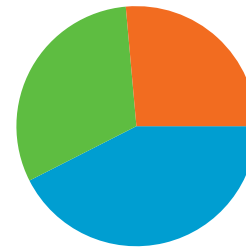

Nuovi e di ritorno: Returning Visitor

Visite
Visite

680 utenti hanno visitato questo sito

 **1.957** Visite

 **680** Visitatori unici assoluti

 **5.057** Pagine visualizzate

 **2,58** Media pagine visualizzate

 **00:06:09** Tempo sul sito

 **63,31%** Frequenza di rimbalzo

 **28,82%** Visite nuove

Profilo tecnico

Browser	Visite	% visite	Velocità connessione	Visite	% visite
Internet Explorer	1.039	53,09%	DSL	715	36,54%
Firefox	553	28,26%	T1	512	26,16%
Safari	351	17,94%	Unknown	446	22,79%
Mozilla	5	0,26%	Dialup	258	13,18%
Netscape	4	0,20%	Cable	26	1,33%

Tutte le sorgenti di traffico hanno generato complessivamente 1.957 visite

 42,51% Traffico diretto

 26,42% Siti di provenienza

 31,07% Motori di ricerca

■ Traffico diretto
832 (42,51%)
■ Motori di ricerca
608 (31,07%)
■ Siti di provenienza
517 (26,42%)