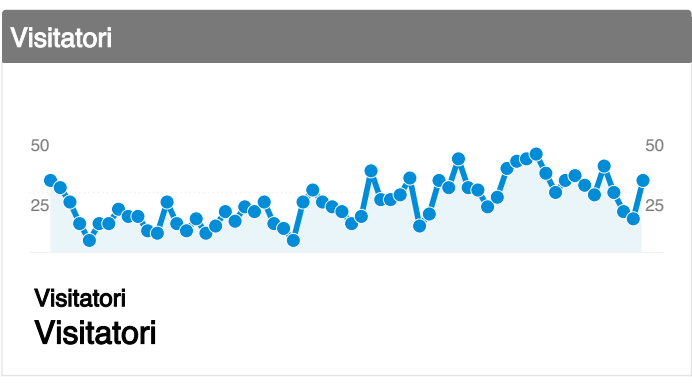

Utilizzo del sito

1.957 Visite

63,31% Frequenza di rimbalzo

5.057 Pagine visualizzate

00:06:09 Tempo medio sul sito

2,58 Pagine/Visita

28,82% % visite nuove

Sezioni del sito

Nuovi e di ritorno: Returning Visitor

Visite
Visite

680 utenti hanno visitato questo sito

 **1.957** Visite

 **680** Visitatori unici assoluti

 **5.057** Pagine visualizzate

 **2,58** Media pagine visualizzate

Tutte le sorgenti di traffico hanno generato complessivamente 1.957 visite

 42,51% Traffico diretto

 26,42% Siti di provenienza

 31,07% Motori di ricerca

■ Traffico diretto
832 (42,51%)
■ Motori di ricerca
608 (31,07%)
■ Siti di provenienza
517 (26,42%)

1 - 10 di 213

Questo tipo di visitatore ha effettuato 1.394 visite

Uso del sito

1.394 Visite

% del totale del sito: 71,23%

00:07:50 Tempo medio sul sito

Media sito: 00:06:09 (27,56%)

65,71% Frequenza di rimbalzo