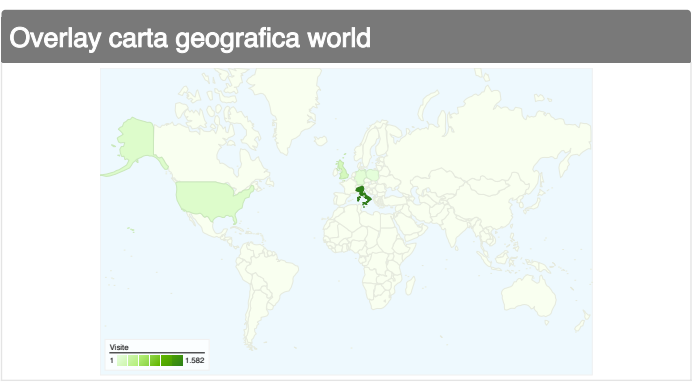

Utilizzo del sito

1.957 Visite

63,31% Frequenza di rimbalzo

5.057 Pagine visualizzate

00:06:09 Tempo medio sul sito

2,58 Pagine/Visita

28,82% % visite nuove

Sezioni del sito

Ubicazione rete

Ubicazione rete	Visite	% visite
telecom italia s.p.a. tin easy	281	14,36%
provider local registry	230	11,75%
tiscali italia spa	170	8,69%
america online	145	7,41%
telecom italia net	145	7,41%

Tutte le sorgenti di traffico hanno generato complessivamente 1.957 visite

 42,51% Traffico diretto

 26,42% Siti di provenienza

 31,07% Motori di ricerca

■ Traffico diretto
832 (42,51%)
■ Motori di ricerca
608 (31,07%)
■ Siti di provenienza
517 (26,42%)

1 - 10 di 213

Questo tipo di visitatore ha effettuato 1.394 visite

Uso del sito

1.394 Visite

% del totale del sito: 71,23%

00:07:50 Tempo medio sul sito

Media sito: 00:06:09 (27,56%)

65,71% Frequenza di rimbalzo