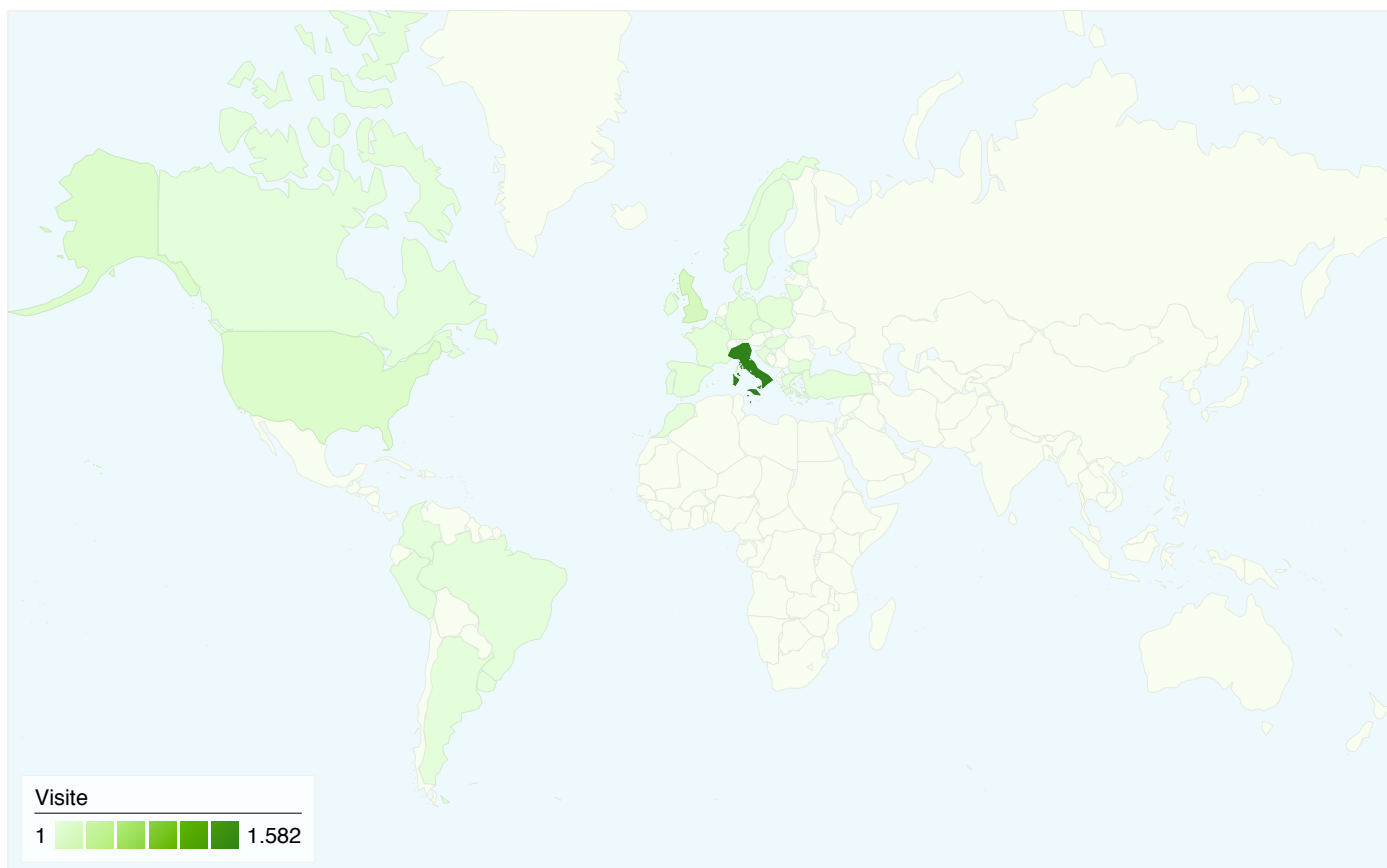

Tutte le sorgenti di traffico hanno generato complessivamente 1.957 visite

 42,51% Traffico diretto

 26,42% Siti di provenienza

 31,07% Motori di ricerca

■ Traffico diretto
832 (42,51%)
■ Motori di ricerca
608 (31,07%)
■ Siti di provenienza
517 (26,42%)

1.957 visite provenienti da 30 Paesi/zone

Usò del sito

Paese/zona	Visite	Pagine/Visita	Tempo medio sul sito	% visite nuove	Frequenza di rimbalzo
Italy	1.582	2,60	00:05:44	28,76%	63,78%
United Kingdom	172	1,94	00:04:14	11,63%	67,44%
United States	94	3,80	00:21:16	29,79%	48,94%
Germany	29	2,07	00:02:15	20,69%	65,52%
Poland	8	2,00	00:00:20	62,50%	87,50%
France	8	3,25	00:02:53	62,50%	37,50%
Spain	7	4,14	00:04:15	57,14%	14,29%
Belgium	7	2,71	00:02:03	71,43%	57,14%
Turkey	6	1,00	00:00:00	50,00%	100,00%
Luxembourg	6	1,33	00:00:17	33,33%	83,33%