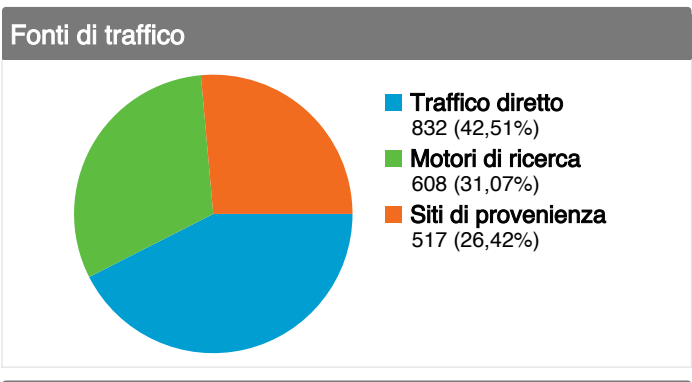

Utilizzo del sito

1.957 Visite

63,31% Frequenza di rimbalzo

5.057 Pagine visualizzate

00:06:09 Tempo medio sul sito

2,58 Pagine/Visita

28,82% % visite nuove

Sezioni del sito

Pagine	Pagine visualizzate	% pagine visualizzate
/	2.944	58,22%
/index.html	481	9,51%
/page9/page9.html	408	8,07%
/pubblicazioni/pubblicazioni.ht	197	3,90%
/foto/foto.html	170	3,36%

Parole chiave

Parola chiave	Visite	% visite
antonio nicita	277	45,56%
nicita blog	101	16,61%
nicita	82	13,49%
www.antonioncita.it	15	2,47%
"antonio nicita"	10	1,64%

Tutte le sorgenti di traffico hanno generato complessivamente 1.957 visite

 42,51% Traffico diretto

 26,42% Siti di provenienza

 31,07% Motori di ricerca

■ Traffico diretto
832 (42,51%)
■ Motori di ricerca
608 (31,07%)
■ Siti di provenienza
517 (26,42%)

1 - 10 di 213

Questo tipo di visitatore ha effettuato 1.394 visite

Uso del sito

1.394 Visite

% del totale del sito: 71,23%

00:07:50 Tempo medio sul sito

Media sito: 00:06:09 (27,56%)

65,71% Frequenza di rimbalzo